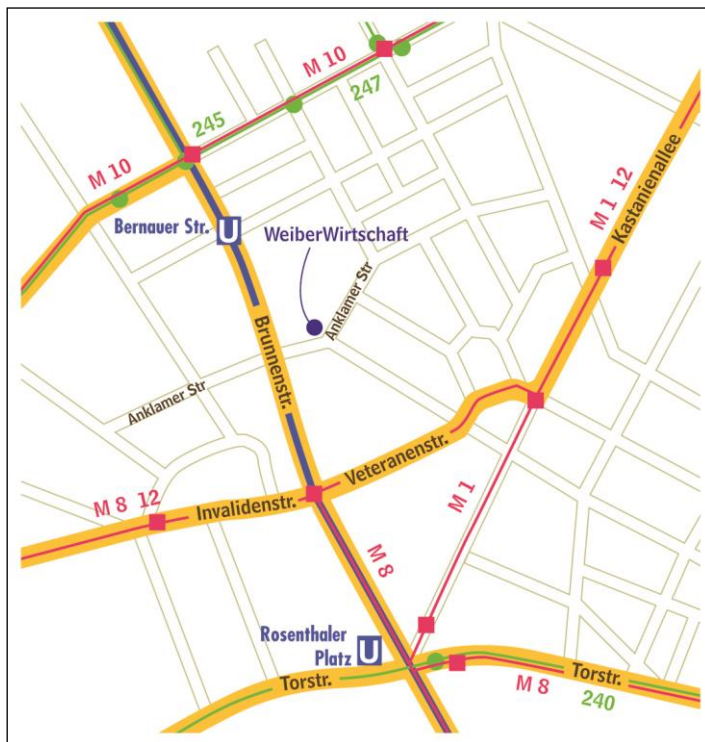

Wegbeschreibung zur WeiberWirtschaft eG Anklamer Str. 38-40 in 10115 Berlin

Verkehrsverbindungen:

U8 und Tram M10
Haltestelle Bernauer Straße

Tram M8 und 12:
Haltestelle Invalidenstr./Brunnenstraße

Tram M1:
Haltestelle Zionskirchplatz

Der **Tagungsbereich** und das **Verwaltungsbüro** liegen im 1. Hof, 2. Aufgang.
Die **Gründerinnenzentrale** liegt in einem straßenseitigen Ladengeschäft.

Telefon Zentrale 030 / 440 223-0